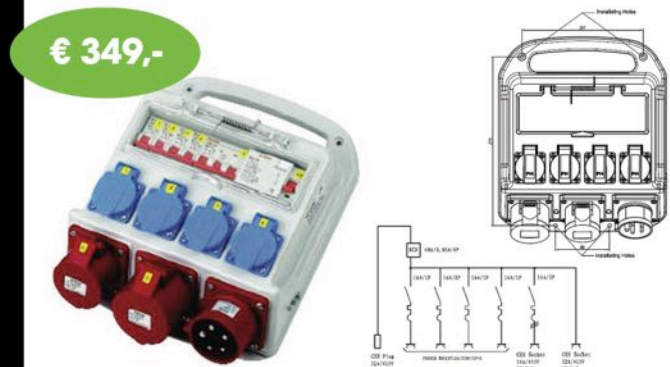

POWER DISTRIBUTION

DM 63A powerbox

€ 1095,-

Input: 5P-63A
Output: 5P-32A-2PCS | 5P-16A-2PCS | 3P-16A-5PCS | 3P-32A-1PC | SCHUKO-2P-16A-6PCS | 5P-63A-1PC

A12MB12-4 / 32Amp black box

€ 229,00

32A BOX
Input: CEE Plug 32A 5P with HO7RN 5*6G 2.2 Meter(- Total length)
Output: 1 * CEE 5P 32A (link), 2 * CEE 5P 16A, 4 * Belgium socket 16A 2P+E
Fuse: 1 * RCD - 63A/4P/Type A / 22.5KA2s
MCB, 2 * 16A/2P, 1 * 16A/3P

A24MC10-4 / 63Amp black box

€ 499,00

63A BOX
Input: CEE Plug 63A 5P with HO7RN Cable 5*10G 2.2 Meter(Total length)
Output: 1 * CEE 5p 63A (link), 2 * CEE 5P 32A , 2 * CEE 5P 16A, 4 * Belgium socket 16A 2P+E
Fuse: 1 * RCD - 63A/4P/Type A / 22.5KA2s
MCB, 4 * 16A/2P, 2 * 16A/3P, 2 * 32A/3P

B11MA03-4 / 16Amp

€ 349,-

input CEE plug 16A 5p with 2,2m cable HO7RN 5*2.5 / output 2 x CEE socket 16A 5p (red) / 1 x CEE socket 16A 3p (blue) / 4 x schuko 16A 2p

B14MA02-4 / 32Amp

€ 349,-

input on CEE socket 32A 5p (no cable) / output 1 x CEE socket 32A 5p / 1 x CEE socket 16A 5p / 4 x schuko 16A 2p